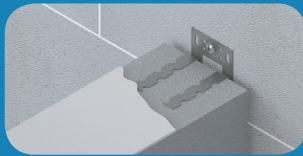

Bouwverankering

Lijmproducten...voor elke BIA-constructie een oplossing

Wandanker (dilaterend)

- dilaterende verankering binnenwanden en kozijnen

Lijmbouwmuuranker (dilaterend)

- dilaterende verankering binnenwanden en kozijnen

Plafondveeranker

- koppelen binnenwanden met onderkant vloer

Veeranker

- verlijmen binnenwanden met onderkant vloer

Lijmkoppelstrip

- starre verankering binnenwanden

Dilatatie-anker

- overbrengen dwarskracht loodrecht op het wandvlak

Glijanker

- overbrengen dwarskracht loodrecht op en evenwijdig aan het wandvlak

Lijmkozijnanker

- voor lichte kozijnmontage

Stelwig

- voor waterpas stellen lijmelementen