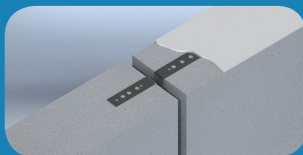

Plafondveeranker

- koppelen binnenwanden met onderkant vloer

Veeranker

- verlijmen binnenwanden met onderkant vloer

Lijmkoppelstrip

- starre verankering binnenwanden

Dilatatie-anker

- overbrengen dwarskracht loodrecht op het wandvlak

Glijanker

- overbrengen dwarskracht loodrecht op en evenwijdig aan het wandvlak

Lijmkozijnanker

- voor lichte kozijnmontage

Stelwig

- voor waterpas stellen lijmelementen