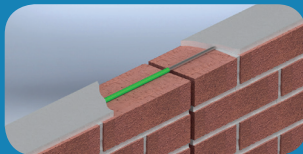

Plafondveeranker

- koppelen binnenwanden met onderkant vloer

Veeranker

- verlijmen binnenwanden met onderkant vloer

Lijmkoppelstrip

- starre verankering binnenwanden

Dilatatie-anker

- overbrengen dwarskracht loodrecht op het wandvlak

Glijanker

- overbrengen dwarskracht loodrecht op en evenwijdig aan het wandvlak

Lijmkozijnanker

- voor lichte kozijnmontage

Stelwig

- voor waterpas stellen lijmelementen