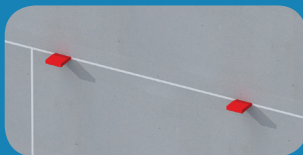

Plafondveeranker

- koppelen binnenwanden met onderkant vloer

Veeranker

- verlijmen binnenwanden met onderkant vloer

Lijmkoppelstrip

- starre verankering binnenwanden

Dilatatie-anker

- overbrengen dwarskracht loodrecht op het wandvlak

Glijanker

- overbrengen dwarskracht loodrecht op en evenwijdig aan het wandvlak

Lijmkozijnanker

- voor lichte kozijnmontage

Stelwig

- voor waterpas stellen lijmelementen