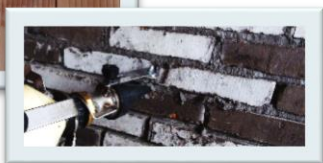

MORTELTAPMENER & MORTELSPUIT

+ GEVELSTENEN

KERAMISCHE BINNENMUURBLOKKEN +
KALKZANDSTEENBLOKKEN +
BETONBLOKKEN +

+ PORISO BINNENMUURBLOKKEN

STEENSTRIPS +

+ VOEGEN / NADEN VULLEN

VLOER- / WANDTEGELS +

+ GEVELISOLATIEPLATEN

Productinfolblad MortelTapMenger & MortelSpuit met toepassingen 1 april 2016, hierbij vervallen alle voorgaande productinfolbladen

Gema©k

Speciaalgereedschap voor
lijm- en dunbedmortels

Kijk op
www.gemack.nl