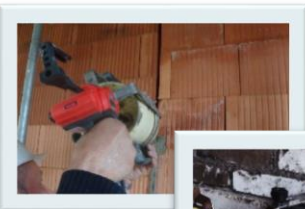

MORTELTAPMENER & MORTELSPUIT

+ GEVELSTENEN

KERAMISCHE BINNENMUURBLOKKEN +
KALKZANDSTEENBLOKKEN +
BETONBLOKKEN +

+ PORISO BINNENMUURBLOKKEN

STEENSTRIPS +

+ VOEGEN / NADEN VULLEN

VLOER- / WANDTEGELS +

+ GEVELISOLATIEPLATEN

Productinfolblad MortelTapMenger & MortelSpuit met toepassingen 1 april 2016, hierbij vervallen alle voorgaande productinfolbladen

Gema©k

Speciaalgereedschap voor
lijm- en dunbedmortels

Kijk op
www.gemack.nl