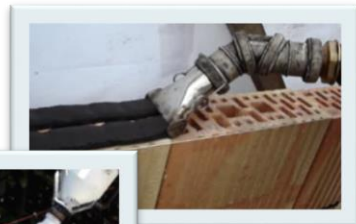

MORTELTAPMENER & MORTELSPUIT

+ GEVELSTENEN

KERAMISCHE BINNENMUURBLOKKEN +
KALKZANDSTEENBLOKKEN +
BETONBLOKKEN +

+ PORISO BINNENMUURBLOKKEN

STEENSTRIPS +

+ VOEGEN / NADEN VULLEN

VLOER- / WANDTEGELS +

+ GEVELISOLATIEPLATEN

Productinfolblad MortelTapMenger & MortelSpuit met toepassingen 1 april 2016, hierbij vervallen alle voorgaande productinfolbladen

Gema©k

Speciaalgereedschap voor
lijm- en dunbedmortels

Kijk op
www.gemack.nl