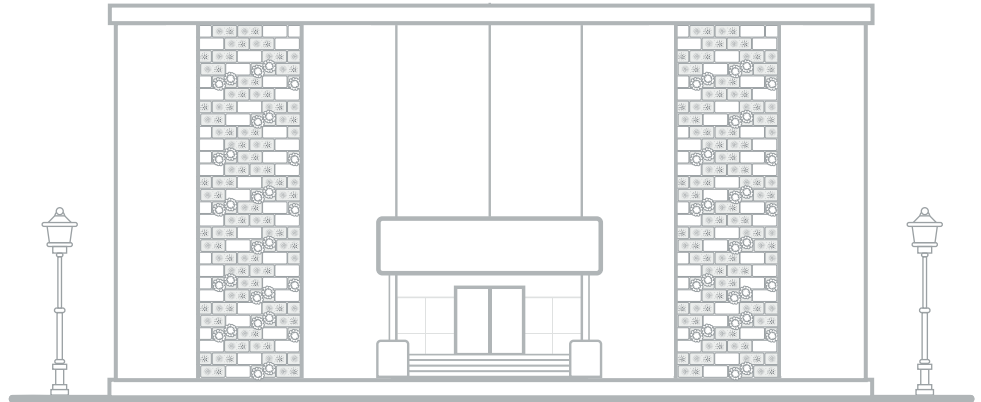

VOOR IN DE GEVEL

De eerste natuurinclusieve gevelsteen voor bijen en andere insecten ter wereld. Functioneel, duurzaam & prachtig met groen.

VEELZIJDIG

De modulaire basis biedt diverse mogelijkheden om het Buginn Bijenhotel te *integreren in architectuur* of groenprojecten. Het is geschikt om toe te passen in keerwand, geluidswal, viaduct, groene gevel of vrijstaande muur. Integratie in *straatmeubilair* als zitelementen, borders of afscheidingen is ideaal als combinatie.